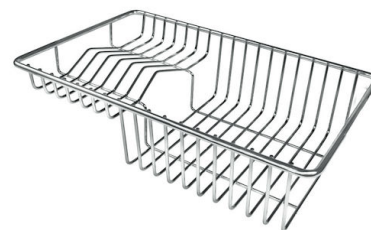

## ACCESSOIRES OPTIONNELS

**CUVETTE PERFOREE INOX**  
A154 F00

\* uniquement en combinaison avec  
l'accessoire A644 F04

**CUVETTE PERFOREE POUR EVIERS  
RIVA**  
A156 F00

**GRILLE POR.ASSIETTES INOX**  
mm214x379  
A100 C03

\* uniquement en combinaison avec  
l'accessoire A644 A01

**GRILLE PORTE-ASSIETTES INOX**  
25x35  
A100 A54

\* uniquement en combinaison avec  
l'accessoire A644 F04

**PLANCHE DE DECOUPE CRYSTAL**  
23x41 CM  
A631 C00